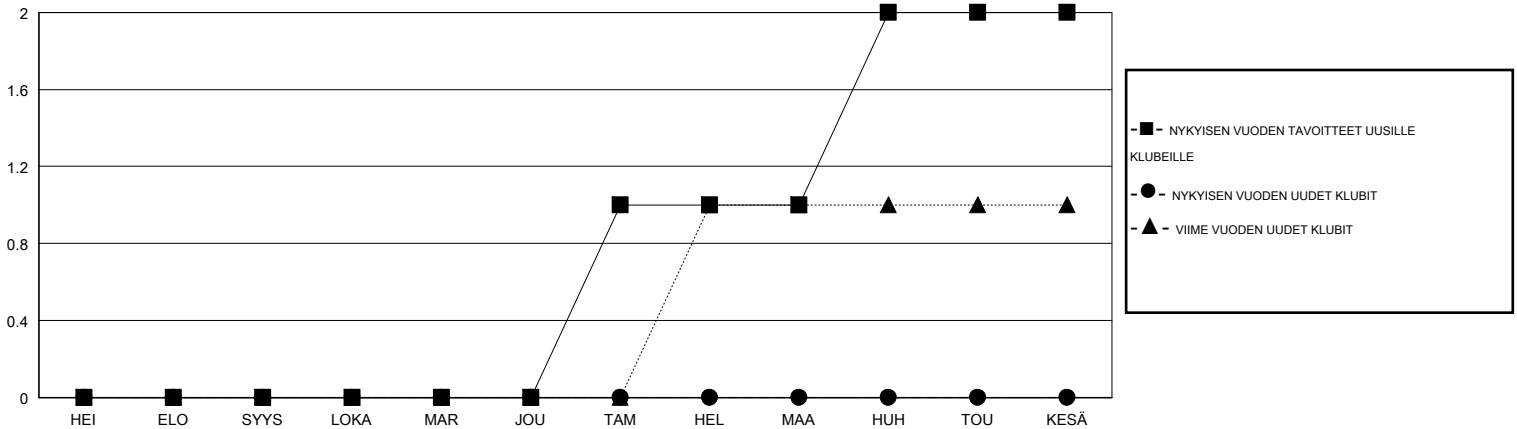

# MONTHLY MEMBERSHIP PROGRESS REPORT

District 107 A

Results as of: 2/29/2020

GMT:

SIJAINTI FINLAND

GMT VAALIPIIRI

Klubit				jäsenä			
TULOKSET 2019-2020				TULOKSET 2019-2020			
NELJÄNNES	UUDEN KLUBIN TAVOITE	UUDET KLUBIT	LOPETETUT KLUBIT	NELJÄNNES	JÄSENKASVUN NETTOTAVOITE	TOTEUTUNUT JÄSENKASVU	POISTETUT JÄSENET (mukaan lukien siirrot)
HEI/ELO/SYYS	0	0	0	HEI/ELO/SYYS	20	14	38
LOKA/MAR/JOU	0	0	0	LOKA/MAR/JOU	35	39	46
TAM/HEL/MAA	1	0	0	TAM/HEL/MAA	35	25	15
HUH/TOU/KESÄ	1	0	0	HUH/TOU/KESÄ	20	0	0

TAVOITTEET JA UUDET KLUBIT, KUMULATIIVINEN

TAVOITTEET JA JÄSENET, KUMULATIIVINEN

LAKKAUTETUT KLUBIT: 0

40 CLUBS OF 87 LISÄNNYT YHDEN TAI USEAMMAN UUTTA JÄSENTÄ

SUKUPUOLIJAKAUMA

MIES 1,836 (81.31%)  
NAINEN 422 (18.69%)