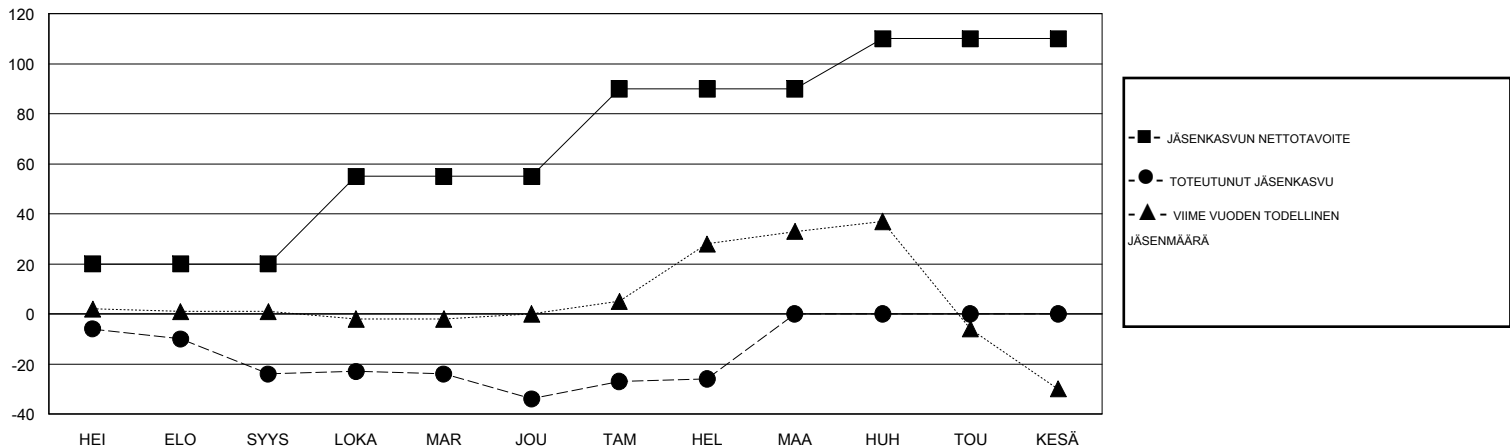

# MONTHLY MEMBERSHIP PROGRESS REPORT

District 107 A

Results as of: 2/29/2020

GMT:

SIJAINTI FINLAND

GMT VAALIPIIRI

Klubit				jäsenä			
TULOKSET 2019-2020				TULOKSET 2019-2020			
NELJÄNNES	UUDEN KLUBIN TAVOITE	UUDET KLUBIT	LOPETETUT KLUBIT	NELJÄNNES	JÄSENKASVUN NETTOTAVOITE	TOTEUTUNUT JÄSENKASVU	POISTETUT JÄSENET (mukaan lukien siirrot)
HEI/ELO/SYYS	0	0	0	HEI/ELO/SYYS	20	14	38
LOKA/MAR/JOU	0	0	0	LOKA/MAR/JOU	35	39	46
TAM/HEL/MAA	1	0	0	TAM/HEL/MAA	35	25	15
HUH/TOU/KESÄ	1	0	0	HUH/TOU/KESÄ	20	0	0

TAVOITTEET JA UUDET KLUBIT, KUMULATIIVINEN

TAVOITTEET JA JÄSENET, KUMULATIIVINEN

LAKKAUTETUT KLUBIT: 0

40 CLUBS OF 87 LISÄNNYT YHDEN TAI USEAMMAN UUTTA JÄSENTÄ

SUKUPUOLIJAKAUMA

MIES 1,836 (81.31%)  
NAINEN 422 (18.69%)